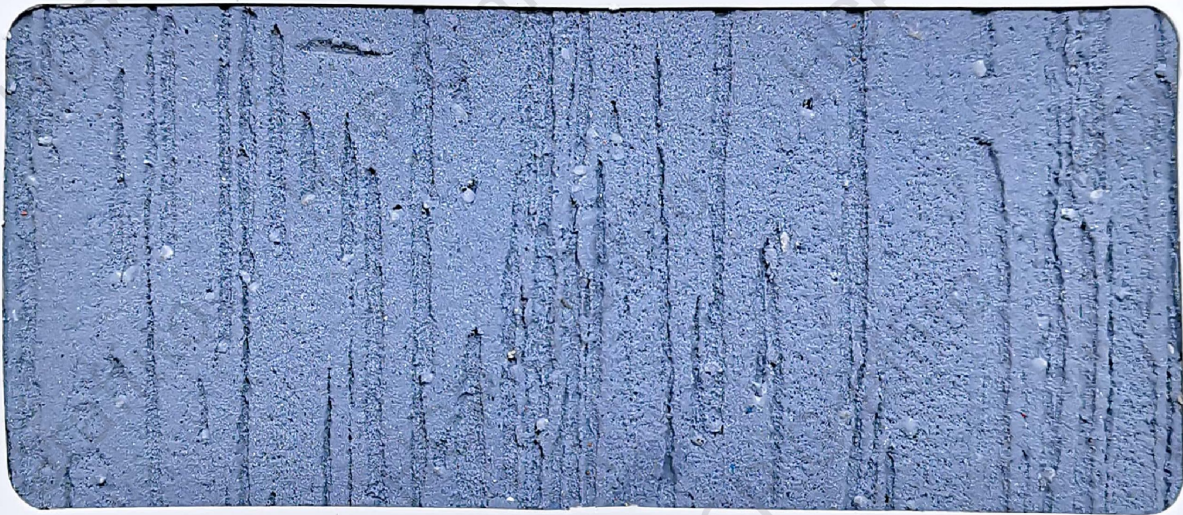

جرافينو 1

WASHABLE
HIGH RESISTANCE

Graffito

COMPOSITION

صناع الدهانات

التشسين

للدهانات الحديثة

جرافيتو نصف مم

G 2060

Description:

- future is a ready to apply decorative plaster composed of a mixture of natural coloured sand and high quality modified acrylic binder.
- The application is done on the desired surface rate of 1 meter per 3 kgWhen thickness is 2 mm

الوصف

• بيض ديكور جاهز للاستعمال يتكون من خليط جذاب من الشرائح الرقيقة الملونة ومواد اكريلكية معدلة فائقة الجودة ويتم التطبيق على السطح المطلوب معدل فرد 1 متر لكل 3 كيلو عند سمك 2 مم

مجالات الإستعمال

• يتم تطبيقه على الأسطح الخرسانية والمباني وألواح الجبس والبياض والخشب